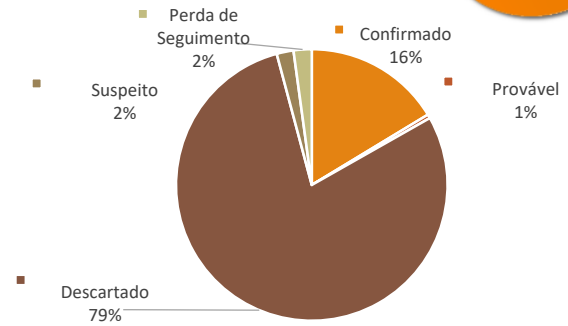

Casos notificados de MPOX segundo município de residência e classificação.

Município de Residência - PB	Confirmado	Provável	Descartado	Suspeito	Perda de Seguimento	Total
Aguiar	-	-	1	-	-	1
Alagoinha	-	-	1	-	-	1
Alhandra	-	-	1	-	-	1
Araçagi	-	-	1	-	-	1
Areia	-	-	4	1	1	6
Assunção	-	-	1	-	-	1
Barra de Santana	-	-	3	-	-	3
Barra de São Miguel	1	-	1	-	-	2
Bayeux	3	-	12	-	-	15
Belém	-	-	2	-	-	2
Boa Ventura	-	-	1	-	-	1
Boqueirão	-	-	-	-	1	1
Brejo do Cruz	-	-	2	-	-	2
Cabedelo	13	-	38	-	1	52
Cajazeiras	-	-	7	-	2	9
Campina Grande	8	-	25	-	-	33
Catolé do Rocha	-	-	1	-	-	1
Conceição	-	-	-	1	-	1
Conde	2	-	8	-	-	10
Coremas	-	-	1	-	-	1
Coxíola	-	-	1	-	-	1
Cruz do Espírito Santo	-	-	3	-	-	3
Cubati	-	-	1	-	-	1
Cuité	-	-	3	-	-	3
Cuitegi	-	-	1	-	-	1
Cuité de Mamanguape	-	-	1	-	-	1
Gado Bravo	-	-	1	-	-	1
Guarabira	-	-	2	-	-	2
Gurinhém	-	-	2	-	-	2
Gurjão	-	-	1	-	-	1
Ingá	-	-	2	-	-	2
Itabaiana	-	-	1	-	1	2
Itatuba	-	-	-	-	1	1
Jacaraú	-	-	1	-	-	1
João Pessoa	73	2	298	7	5	385
Juarez Távora	-	-	1	-	-	1
Juripiranga	-	-	2	-	-	2
Lagoa Seca	-	-	1	-	-	1
Logradouro	1	-	-	-	-	1
Lucena	-	-	12	1	-	13
Mamanguape	1	-	2	-	-	3
Manaíra	1	-	-	1	-	2
Mari	1	1	1	-	-	3
Massaranduba	-	-	1	-	-	1
Maturéia	-	-	1	-	-	1
Mogeiro	-	-	1	-	-	1
Monteiro	-	-	4	-	-	4
Mulungu	-	-	1	-	-	1
Nova Palmeira	-	-	2	-	-	2
Parari	-	-	1	-	-	1
Patos	1	-	-	-	-	1
Picuí	-	-	2	-	-	2
Pilar	-	-	1	-	-	1
Pitimbu	-	-	3	-	-	3
Pombal	-	-	2	-	-	2
Prata	-	-	1	-	-	1
Princesa Isabel	-	-	2	1	-	3
Quixabá	-	-	1	-	-	1
Remígio	-	-	1	-	-	1
Pedro Régis	-	-	-	-	1	1
Riachão do Bacamarte	-	-	1	-	-	1
Rio Tinto	-	-	2	-	-	2
Santa Rita	-	-	20	-	1	21
São Bento	1	-	5	-	-	6
Sapé	-	-	4	1	-	5
Serra Branca	-	-	1	-	-	1
Serra Redonda	-	-	1	-	-	1
Serraria	-	-	2	-	-	2
Solânea	-	-	2	-	-	2
Soledade	-	-	1	-	-	1
Sousa	-	-	2	-	-	2
Umbuzeiro	-	-	1	-	-	1
PB	106	3	513	13	14	649