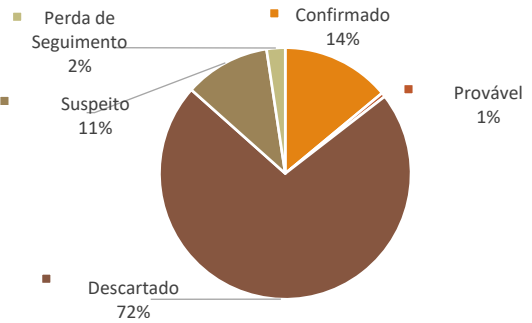

Relatório Diário de Casos de Monkeypox - MPX

Data da atualização: 17/11/2022

Classificação dos casos notificados de MPX

Classificação	n
Confirmado	76
Provável	3
Descartado	392
Suspeito	60
Perda de Seguimento	13
Total	544

Casos notificados de MPX segundo município de residência e classificação.

Município de Residência - PB	Confirmado	Provável	Descartado	Suspeito	Perda de Seguimento	Total
Aguiar	-	-	1	-	-	1
Alagoinha	-	-	1	-	-	1
Alhandra	-	-	1	-	-	1
Araçagi	-	-	1	-	-	1
Areia	-	-	4	1	1	6
Assunção	-	-	1	-	-	1
Barra de Santana	-	-	3	-	-	3
Barra de São Miguel	1	-	-	-	-	1
Bayeux	2	-	11	1	-	14
Belém	-	-	2	-	-	2
Boa Ventura	-	-	1	-	-	1
Boqueirão	-	-	-	-	1	1
Brejo do Cruz	-	-	2	-	-	2
Cabedelo	10	-	33	-	1	44
Cajazeiras	-	-	7	-	2	9
Campina Grande	4	-	15	5	-	24
Conceição	-	-	-	1	-	1
Conde	2	-	5	1	-	8
Coremas	-	-	1	-	-	1
Coxixola	-	-	1	-	-	1
Cruz do Espírito Santo	-	-	2	-	-	2
Cuité	-	-	2	1	-	3
Cuité de Mamanguape	-	-	1	-	-	1
Gado Bravo	-	-	1	-	-	1
Guarabira	-	-	1	-	-	1
Gurinhém	-	-	2	-	-	2
Ingá	-	-	2	-	-	2
Itabaiana	-	-	1	-	1	2
Itatuba	-	-	-	-	1	1
Jacaraú	-	-	1	-	-	1
João Pessoa	53	2	220	40	5	320
Juarez Távora	-	-	1	-	-	1
Juripiranga	-	-	1	-	-	1
Lagoa Seca	-	-	1	-	-	1
Lucena	-	-	8	5	-	13
Mamanguape	-	-	2	-	-	2
Manaíra	1	-	-	1	-	2
Marí	1	1	1	-	-	3
Massaranduba	-	-	1	-	-	1
Maturéia	-	-	-	1	-	1
Mogeiro	-	-	1	-	-	1
Monteiro	-	-	4	-	-	4
Mulungu	-	-	1	-	-	1
Nova Palmeira	-	-	2	-	-	2
Patos	1	-	-	-	-	1
Picuí	-	-	2	-	-	2
Pilar	-	-	1	-	-	1
Pitimbu	-	-	3	-	-	3
Pombal	-	-	2	-	-	2
Prata	-	-	1	-	-	1
Princesa Isabel	-	-	2	1	-	3
Quixabá	-	-	1	-	-	1
Remígio	-	-	1	-	-	1
Pedro Régis	-	-	-	-	1	1
Riachão do Bacamarte	-	-	1	-	-	1
Rio Tinto	-	-	1	-	-	1
Santa Rita	-	-	17	1	-	18
São Bento	1	-	1	-	-	2
Sapé	-	-	4	1	-	5
Serra Branca	-	-	1	-	-	1
Serra Redonda	-	-	1	-	-	1
Serraria	-	-	2	-	-	2
Solânea	-	-	1	-	-	1
Soledade	-	-	1	-	-	1
Sousa	-	-	2	-	-	2
Umbuzeiro	-	-	1	-	-	1
PB	76	3	392	60	13	544